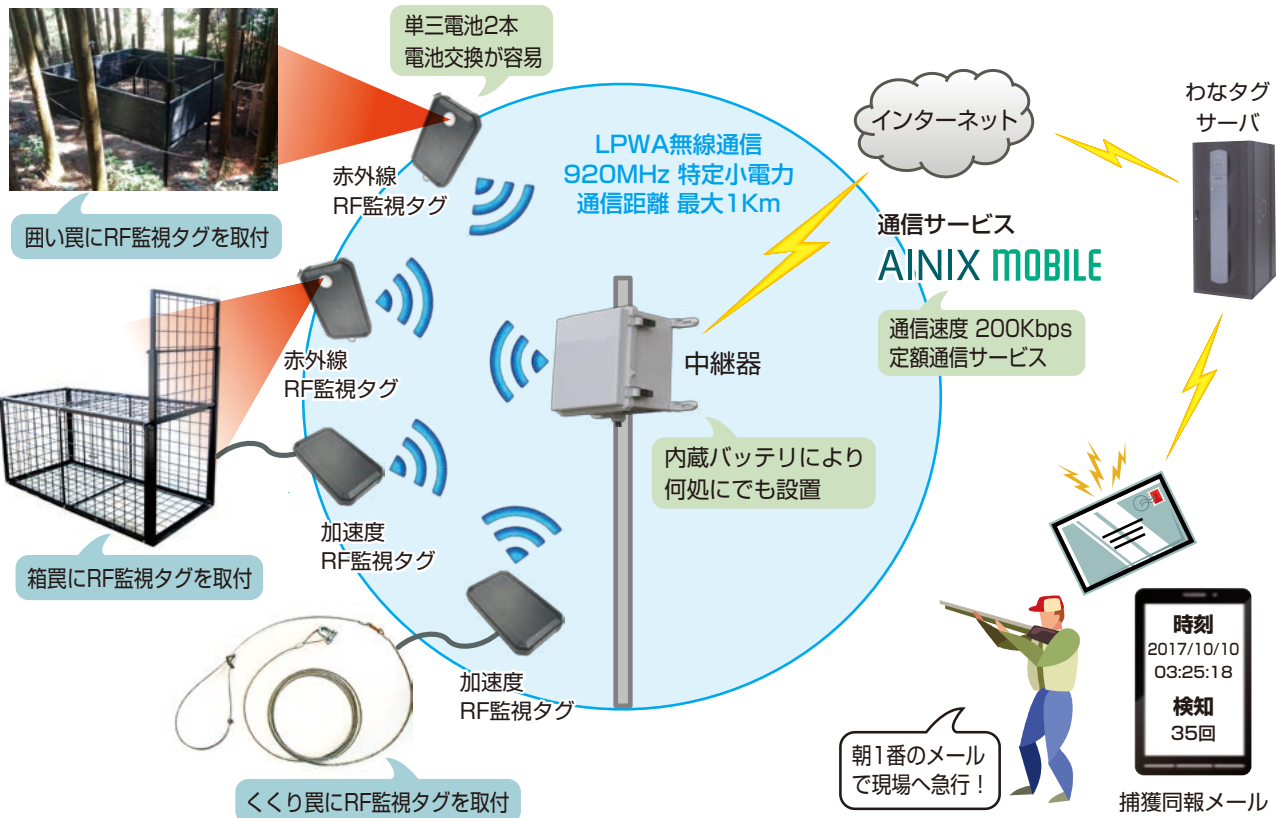

仕様

中継器 (LPWA無線)	
無線規格	920MHz 特定小電力無線
通信方式	スペクトラム拡散
送信出力	10 mW
通信速度	1,250 bps
通信距離	最大1Km (環境に依存)
アンテナ	ポールアンテナ
最大接続数	RF監視タグ 64
中継器 (M2M)	
CPU	ARM Cortex A8 core 1 GHz
OS	Linuxカーネル 2.6.35
モバイル通信	Docomo HSCPA/HSUPA 800/1900/2100 MHz
通信サービス	AINIX MOBILE 200KBPS 定額
アンテナ	3.5G 内蔵ポールアンテナ
インターフェイス	10/100 Base T, USB, RS232C
中継器 (ボックス)	
電源	密閉型サイクルバッテリー 12V/12Ah、またはAC100V
動作温度	-10℃~+45℃ (バッテリー駆動のとき)
防塵・防滴	IP65
外形寸法	190mm(W)×280mm(L)×141mm(H)

加速度RF監視タグ	
無線規格	920MHz 特定小電力無線
通信方式	スペクトラム拡散
送信出力	10 mW
通信速度	1,250 bps
加速度検知範囲	1G~4G
検知閾値	1.5G
電源	単三電池 2本
外形寸法	146mm(L) × 88mm(W) × 25mm(H)
重量	240 g
赤外線RF監視タグ	
無線規格	920MHz 特定小電力無線
通信方式	スペクトラム拡散
送信出力	10 mW
通信速度	1,250 bps
赤外線検知距離	焦電型 12 m
検出角度	垂直方向 ±46° 水平方向 ±51°
電源	単三電池 2本
外形寸法	146mm(L) × 88mm(W) × 25mm(H)
重量	240 g

安全に関するご注意 ご使用前に〈取扱説明書〉をよくお読みの上、正しくお使いください ● 社名または商品名等はそれぞれ各社の登録商標または商標です。 ● 記載されている内容及び仕様は予告なく変更することがあります。

Auto-ID, Network and Integration

Ainix アイニックス株式会社
AINIX Corporation

本社 〒153-0044 東京都目黒区大橋1-6-2 池尻大橋ビルディング
TEL(03)5728-7500 FAX(03)5728-7510

大阪営業所 〒532-0011 大阪市淀川区西中島3-22-20 川丸ビル
TEL(06)6838-3071 FAX(06)6838-3117

名古屋営業所 〒461-0011 名古屋市東区白壁1-4-45 白壁ビル
TEL(052)950-7510 FAX(052)950-7570

<http://www.ainix.co.jp/>