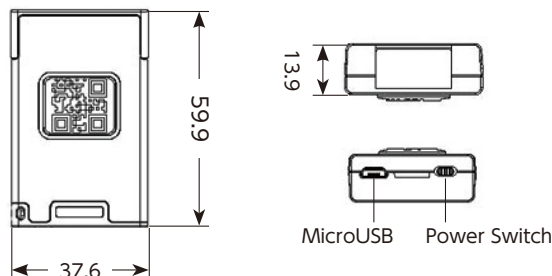

引込式ストラップ

シリコンラバーケース

電気、機械的仕様

入力電圧	DC 5V±0.15 V
消費電流	303mA (読取)、1.6mA (スリープ)
バッテリー	リチウムイオンバッテリー 550mAh / 3.7V 充電時間 3.5時間
運用時間	13時間 (5秒間に1スキャン、フル充電)
読取回数	15,000スキャン (1秒に1スキャン、フル充電)
Bluetooth	V4.0 (BLE)、Class 2、通信距離 約10m
プロファイル	HID/ SPP、マスター/スレーブ
USB	USB 2.0 Full Speed、USB HID/USB VCP
メモリー	64KB
スイッチ	トリガーボタン、電源スイッチ
読取確認	LED、ビーパー
外形寸法	59.9mm(L)×37.6mm(W)×13.9mm(H)
重量	50g

環境仕様

使用温度	-15℃～+55℃
保存温度	-30℃～+65℃
使用湿度	5%～90%(非結露)
外乱光	96,890 Lux
防塵・防滴	IP53 (シリコンラバーケース装着)
落下強度	自然落下1.2m (シリコンラバーケース装着)
無償保証	本体 1年間、バッテリー 6ヶ月
付属品	Micro USBケーブル、引込式ストラップ、装着アタッチメント、ラバーケース

外形寸法

型名

- GSM-500BT コンパニオンスキャナ (2Dイメージャ) オープン価格
- GSM500-GRPC シリコンラバーケース (グレイ) オープン価格